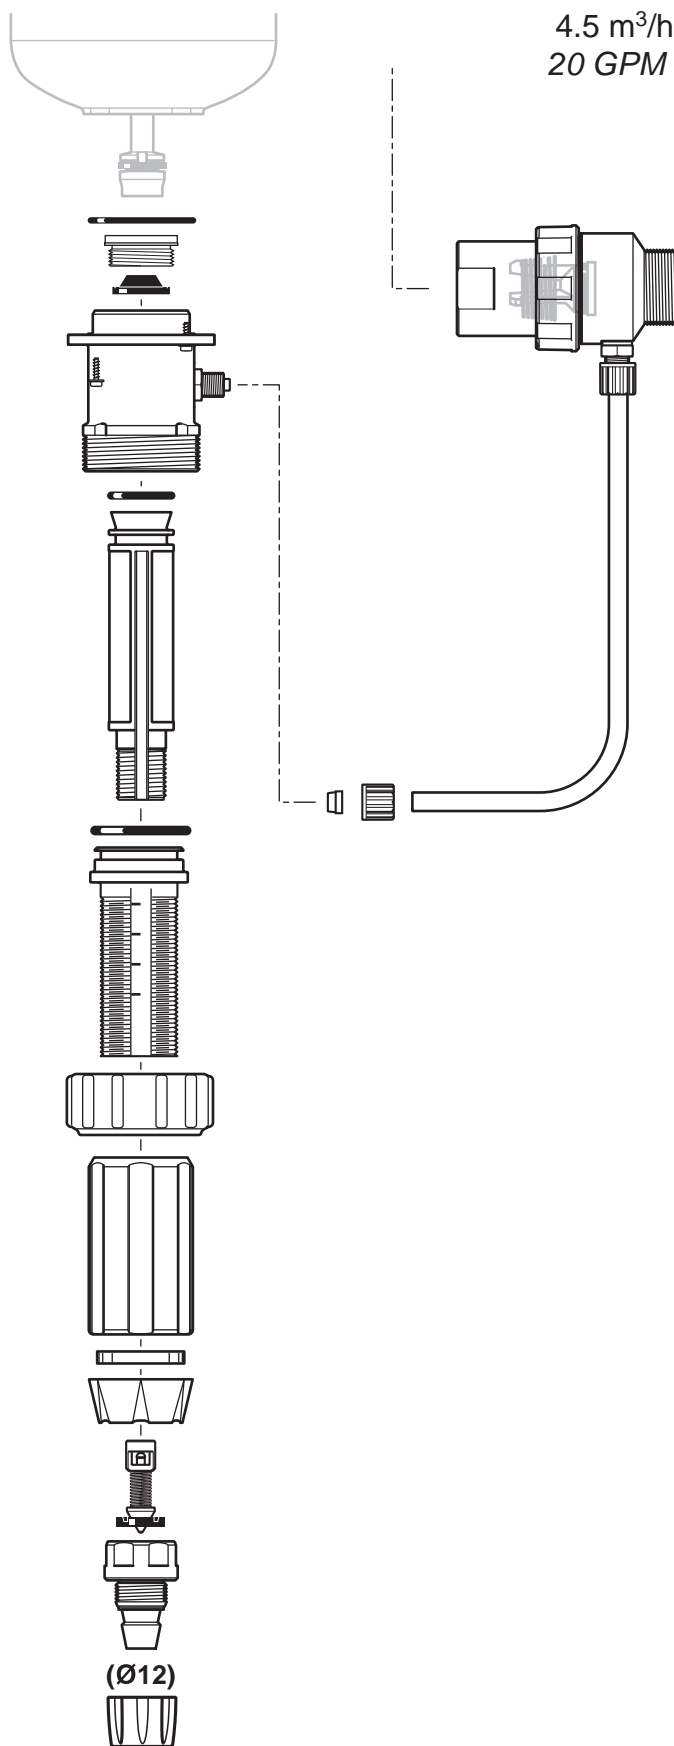

# D45RE3-IE

N° SERIE

(N° 07111224 →)

4.5 m<sup>3</sup>/h - 0.5 - 3%  
20 GPM - 1:200 - 1:33  
0.5 - 5 bar  
7 - 70 psi

**D45RE3-IE**  
N° SERIE  
(N° 07111224 →)

4.5 m<sup>3</sup>/h - 0.5 - 3%  
20 GPM - 1:200 - 1:33  
0.5 - 5 bar  
7 - 70 psi

CD104

# D45RE3-IE

N° SERIE

(N° 07111224 ⇨)

4.5 m<sup>3</sup>/h - 0.5 - 3%

20 GPM - 1:200 - 1:33

0.5 - 5 bar

7 - 70 psi

PJ144