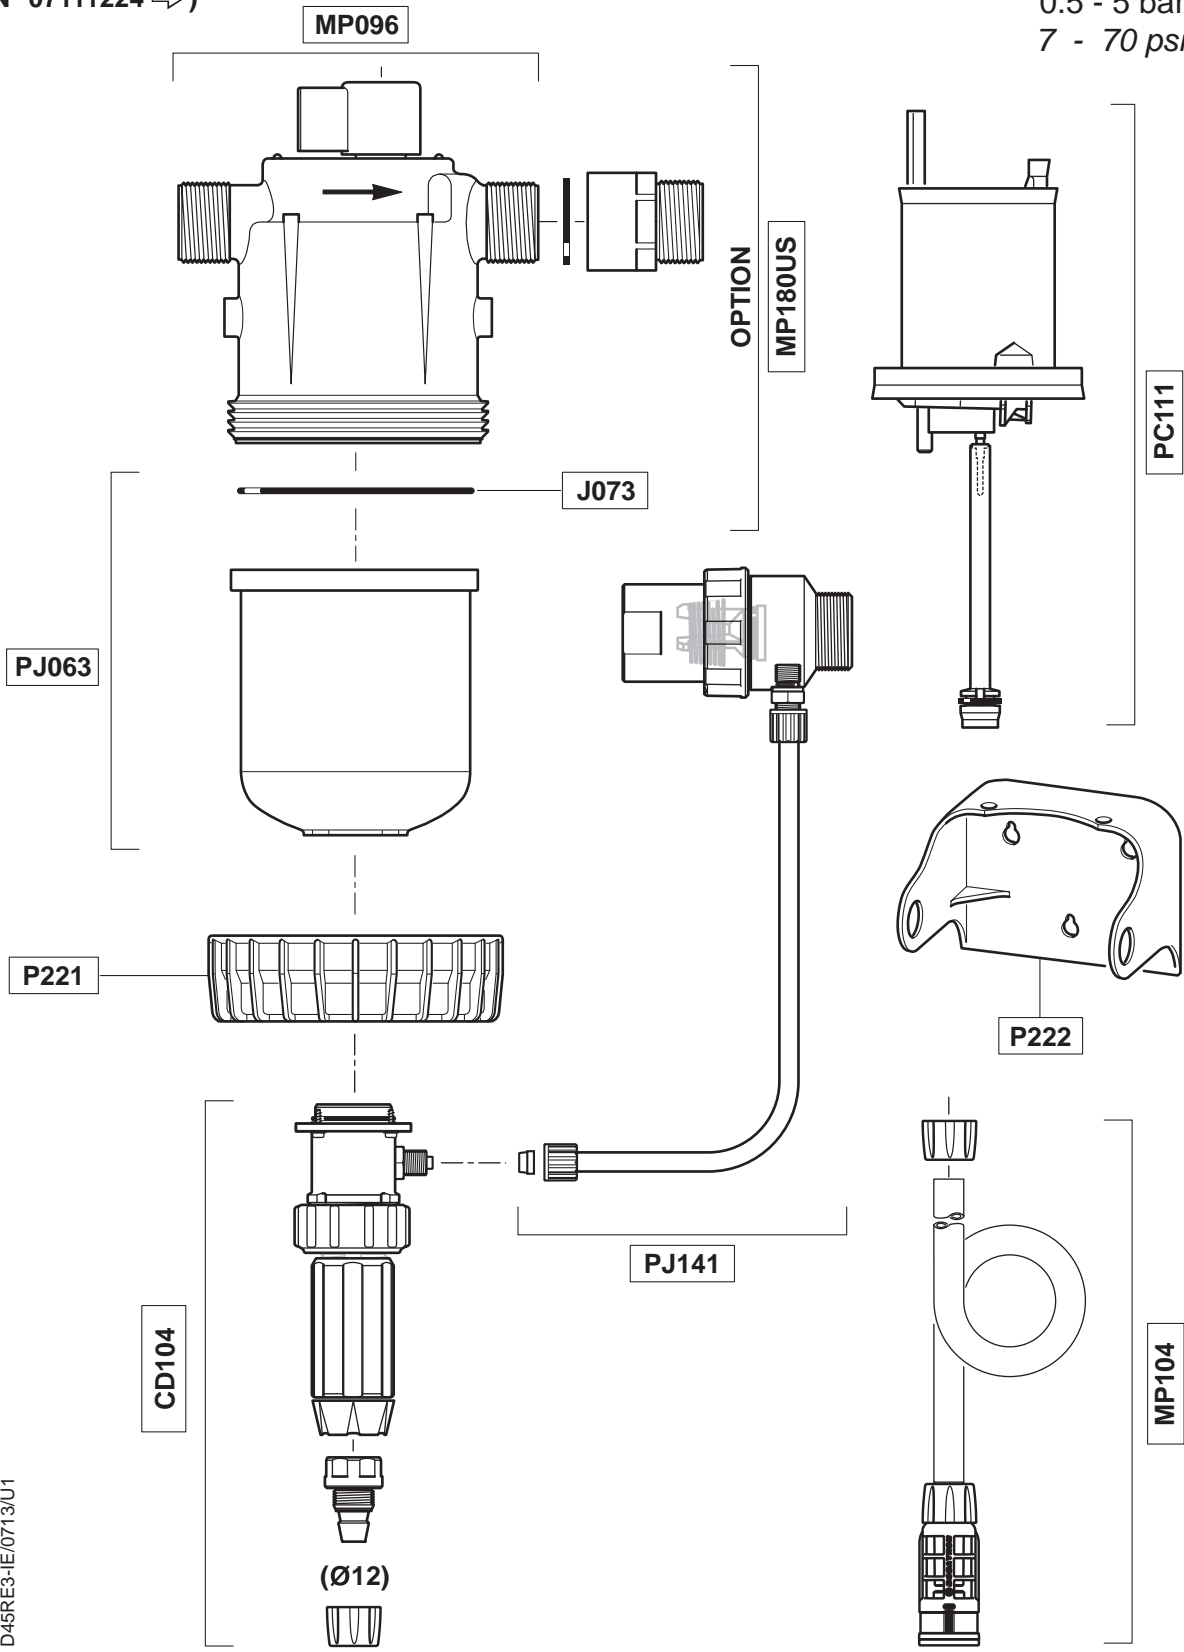

# D45RE3-IE

N° SERIE

(N° 07111224 →)

4.5 m<sup>3</sup>/h - 0.5 - 3%  
20 GPM - 1:200 - 1:33  
0.5 - 5 bar  
7 - 70 psi

**D45RE3-IE**  
N° SERIE  
(N° 07111224 →)

4.5 m<sup>3</sup>/h - 0.5 - 3%  
20 GPM - 1:200 - 1:33  
0.5 - 5 bar  
7 - 70 psi

CD104

# D45RE3-IE

N° SERIE

(N° 07111224 ⇨)

4.5 m<sup>3</sup>/h - 0.5 - 3%

20 GPM - 1:200 - 1:33

0.5 - 5 bar

7 - 70 psi

PJ144