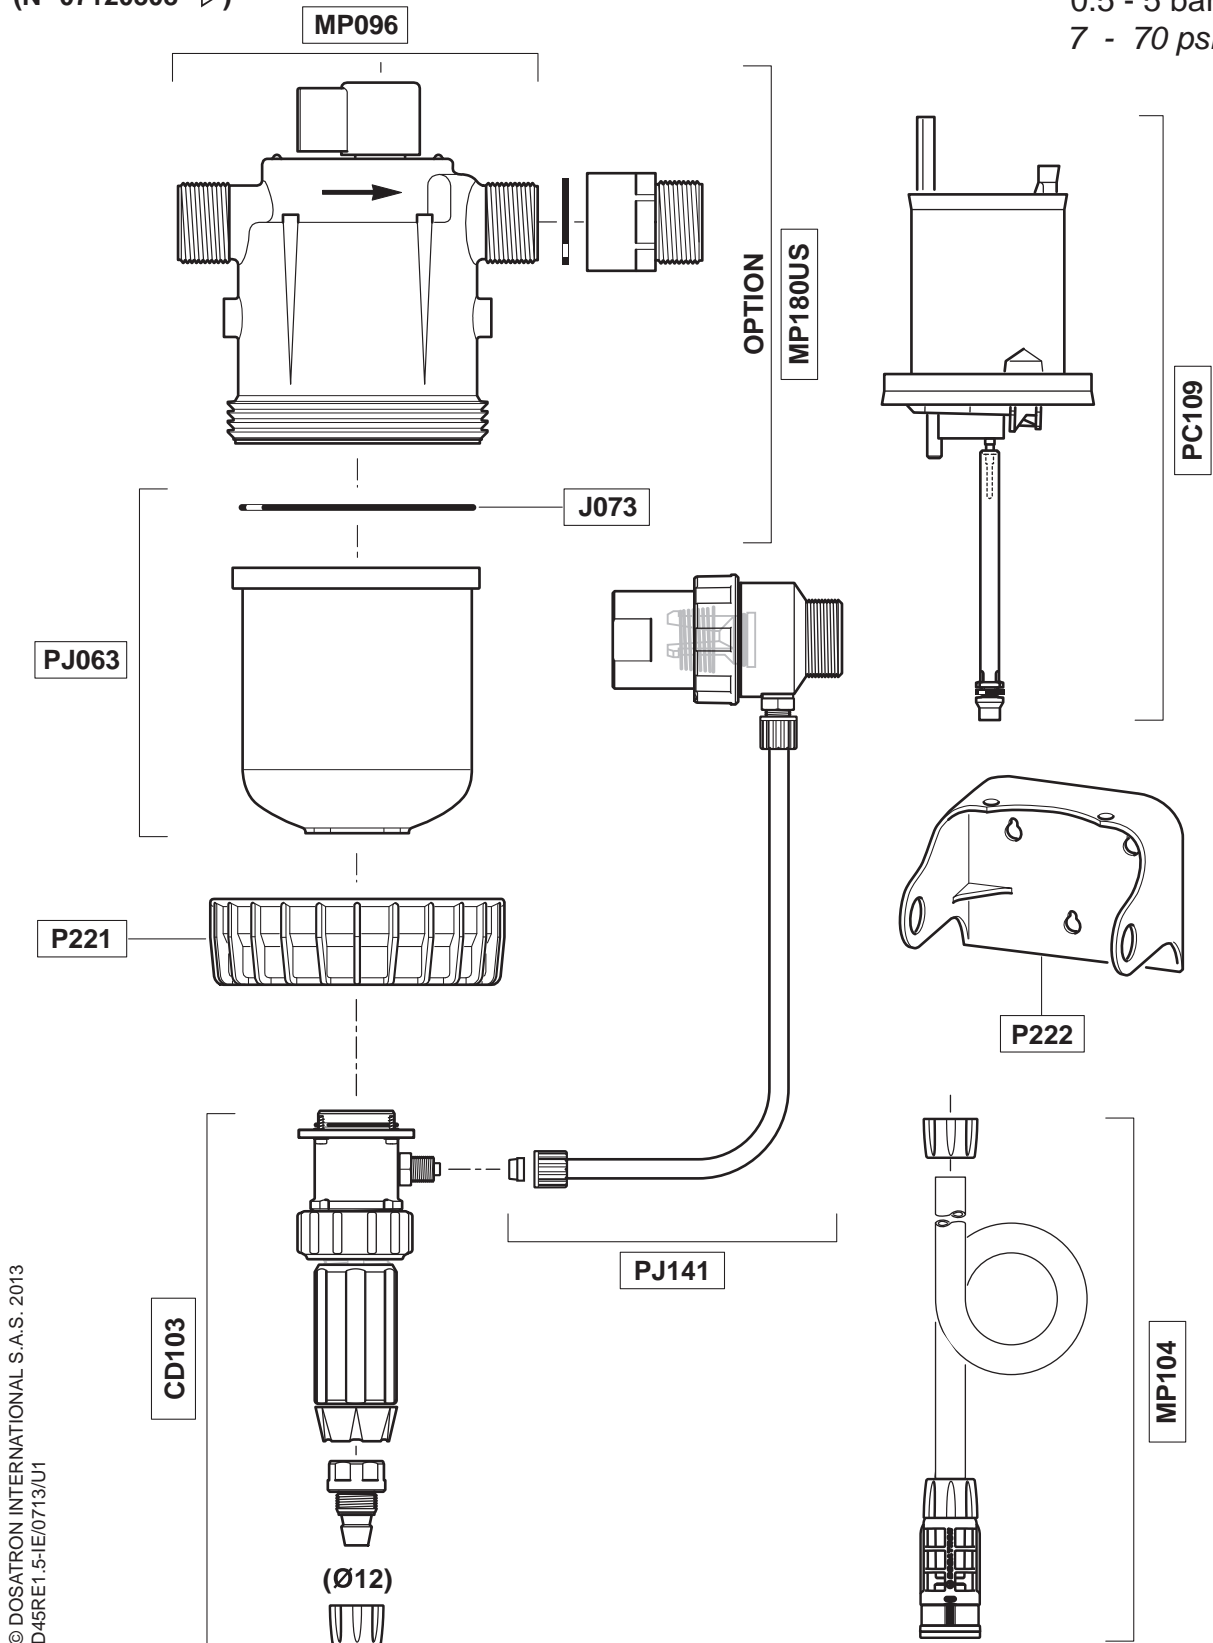

D45RE1.5-IE

N° SERIE

(N° 07120308 →)

4.5 m³/h - 0.2 - 1.5%

20 GPM - 1:500 - 1:67

0.5 - 5 bar

7 - 70 psi

D45RE1.5-IE
N° SERIE
(N° 07120308 →)

4.5 m³/h - 0.2 - 1.5%
20 GPM - 1:500 - 1:67
0.5 - 5 bar
7 - 70 psi

D45RE1.5-IE

N° SERIE

(N° 07120308 ⇨)

4.5 m³/h - 0.2 - 1.5%

20 GPM - 1:500 - 1:67

0.5 - 5 bar

7 - 70 psi

PJ143