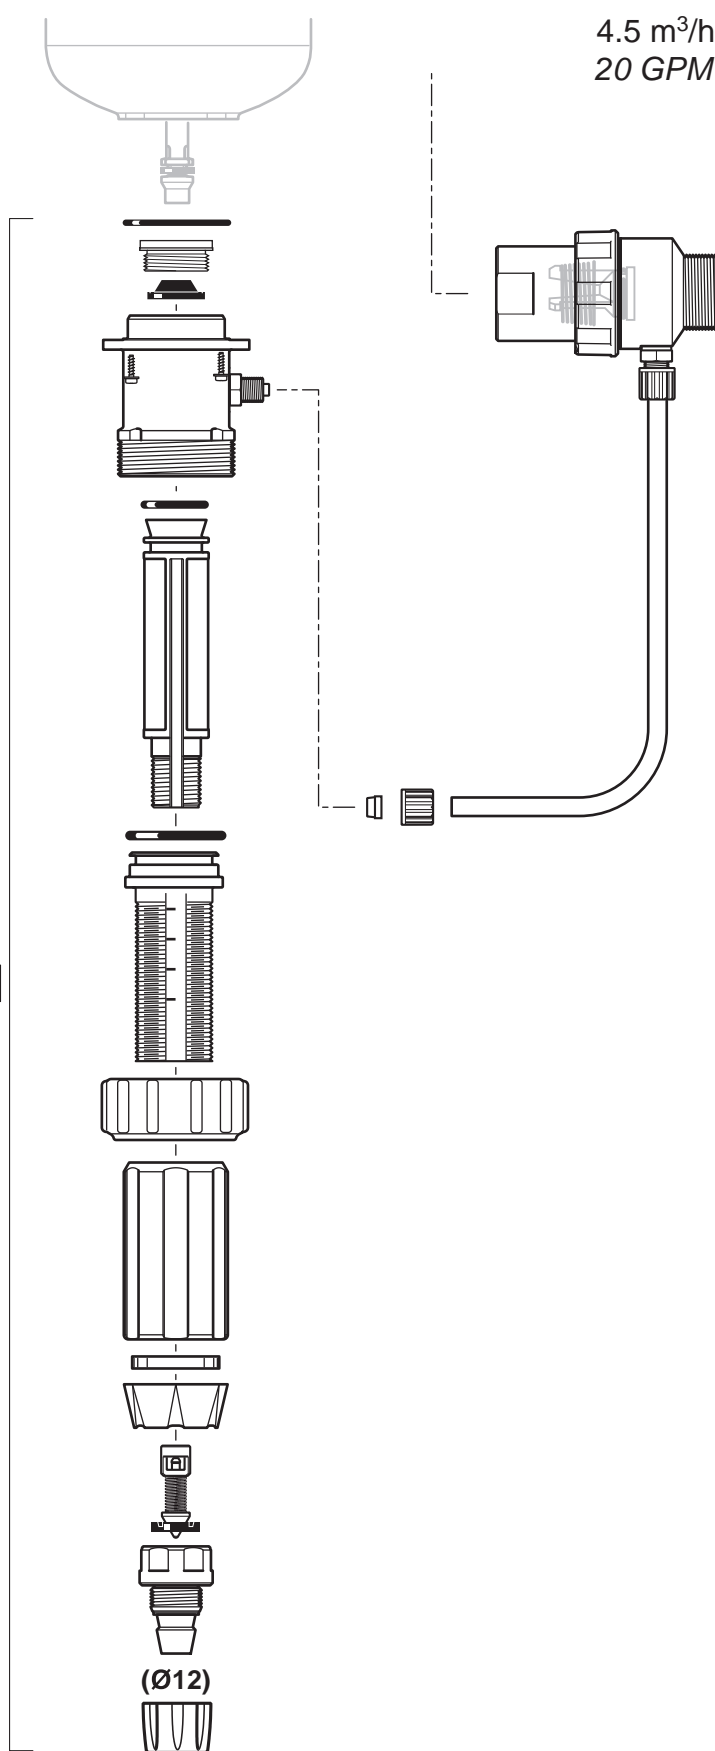

D45RE1.5-IE

N° SERIE

(N° 07120308 →)

4.5 m³/h - 0.2 - 1.5%

20 GPM - 1:500 - 1:67

0.5 - 5 bar

7 - 70 psi

D45RE1.5-IE
N° SERIE
(N° 07120308 →)

4.5 m³/h - 0.2 - 1.5%
20 GPM - 1:500 - 1:67
0.5 - 5 bar
7 - 70 psi

D45RE1.5-IE

N° SERIE

(N° 07120308 ⇨)

4.5 m³/h - 0.2 - 1.5%

20 GPM - 1:500 - 1:67

0.5 - 5 bar

7 - 70 psi